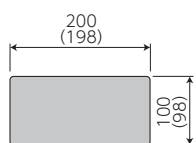

ま す

景 観

耐震性
貯水槽スポーツ
ウォール

その他製品

会社案内

カラーバリエーション

色彩は、日本の四季・風土を参考に、花・月・草・雪・雲・炭の6色を揃えました。

※左が乾燥状態、右が湿潤状態です。

寸法

NN

SN

厚さ:60/80 単位:mm ※()は実寸法