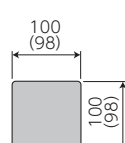

寸法

NN

SN

厚さ:60/80 単位:mm ※()は実寸法