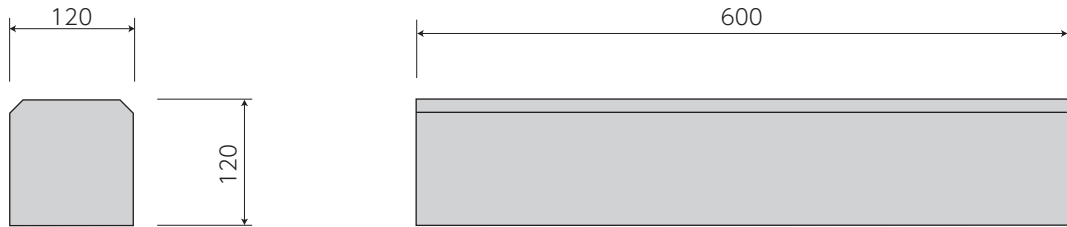

景 観

シティアートブロック(緑石)

シティアートブロックは表面に彩色をした即時脱型製造によるカラー地先境界ブロックです。インターロッキングブロックとの違和感のない街並みを構成することができます。

寸法

製品概要

インフォ
メーションNETIS
登録製品

水 路

雨水貯留